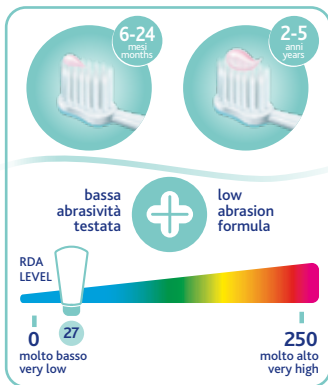

IT Dentifricio Mela-Banana

made in Italy

NUOVO TUBO ZERO SPRECHI
NEW ZERO WASTE TUBE

www.chicco.com/recycle

EL ΑΠΑΛΟ ΣΗΜΕΡΑ, ΥΠΙΣΤΑΙΟ

PL DOBRE NAWYKI DZIS, PIĘKNY UŚMIECH JUTRO

SR NEGA DANAS, ZDRAVLJE SUTRA

6-24 mesi months

mela-apple banana

Dentifricio Toothpaste

Rimuove la placca senza intaccare lo smalto
Removes plaque without ruining the enamel

bassa abrasività testata

low abrasion formula

contrasta la formazione delle carie

combats the formation of dental caries

DELICATO OGGI, SANO DOMANI
GENTLE TODAY, HEALTHY TOMORROW

EN Toothpaste Apple - Banana

ES DELICADO HOY, SANO MAÑANA

PT CUIDAR HOJE, PARA UM SORRISO SAUDÁVEL AMANHÃ

50mL e Fl. oz. 1.69

Cod. 00 007428 000 000

CNP 6961649

Παράγεται από την

Artisana S.p.A. - Via Saldarini Catelli, 1

22070 Grandate (Como) - Italy

8 003670 918707