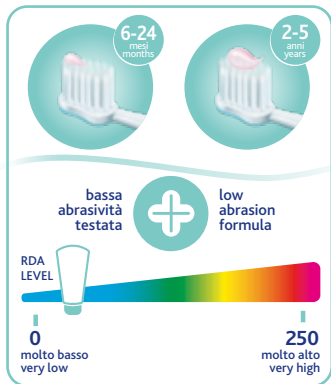

IT Dentifricio fragola

made in Italy

www.chicco.com/recycle

EL ΑΠΑΛΟ ΣΗΜΕΡΑ, ΥΓΙΕΣ ΑΥΡΙΟ

PL DOBRE NAWYKI DZIS PIĘKNY UŚMIECH

SR NEGA DANAS, ZDRAVLJE SUTRA

1-5 anni years

fragola strawberry

Dentifricio Toothpaste

Rimuove la placca senza intaccare lo smalto
Removes plaque without ruining the enamel

bassa abrasività testata

low abrasion formula

contrasta la formazione delle carie

combats the formation of dental caries

1000 ppm F⁻

DELICATO OGGI, SANO DOMANI
GENTLE TODAY, HEALTHY TOMORROW

EN Toothpaste Strawberry

ES DELICADO HOY, SANO MAÑANA

PT CUIDAR HOJE, PARA UM SORRISO SAUDÁVEL AMANHÃ

50mL e Fl.oz. 1.69

Cod. 00 007429 000 000
CNP 6961656

8 003670 918714