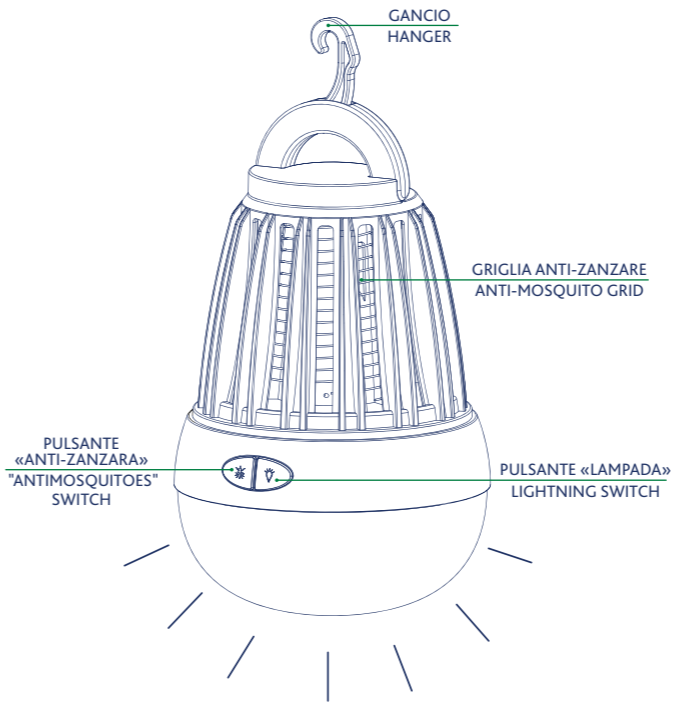

Trappola antizanzare e lampada portatile Portable antimosquitoes trap and lamp

2in1 Trappola antizanzare e lampada portatile Portable antimosquitoes trap and lamp

NL 2IN1 MUGGENVAL EN DRAAGBARE LAMP

*Het dodende effect op de muggen wordt bereikt door elektrificatie.

EL 2 ΣΕ 1 ΠΑΓΙΔΑ ΚΟΥΝΟΥΠΙΩΝ ΚΑΙ ΦΟΡΗΤΗ ΛΑΜΠΑ

*Η θανάτωση των κουνουπιών επιτυγχάνεται μέσω της ηλεκτροπληξίας.

TR 2'SI 1 ARADA TAŞINABİLİR SİVRİSİNEK TUZAĞI VE LAMBASI

UYARI! EKTEKİ TALİMATLARI OKUYUNUZ.

İthalatçı: Artsana Turkey Bebek ve Sağlık Ürünleri A.Ş. İçerenköy Mah. Erkut Sok. No:4/1 Kat:12 Ataşehir/İstanbul Tel: 78 30 570 0216

*Sivrisinekler elektrik şoku ile öldürülür.

PL 2W1 PRZENOŚNA PUŁAPKA NA KOMARY I LAMPKA

*Komary giną na skutek porażenia prądem.

RU МОСКИТНАЯ ЛОВУШКА И ПОРТАТИВНАЯ ЛАМПА 2 В 1

*комары погибают от поражения электрическим током.

REF 00 010223 000 000

Üretici - Artsana S.p.A.
Via Saldarini Catelli, 1
22070 Grandate (Como) - Italy
www.chicco.com
Made in China
Fabricado en China
Fabricado em China
Παράγεται στην Κίνα
Çin'de üretilmiştir

LOT 1020032012