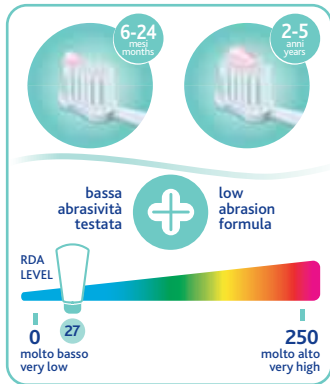

IT Dentifricio Mela-Banana

chicco.fr/ri-ricicli.html

www.chicco.com/recycle

FR DÉLICAT AUJOURD'HUI, SAIN DEMAIN Dentifricio Pomme Banane

PL DOBRE NAWYKI DZIŚ, PIĘKNY UŚMIECH JUTRO

NEW FORMULA

6-24 mesi months

mela-apple banana

Dentifricio Toothpaste

Rimuove la placca senza intaccare lo smalto
Removes plaque without ruining the enamel

bassa abrasività testata

low abrasion formula

contrasta la formazione delle carie

combats the formation of dental caries

1000 ppm F⁻

DELICATO OGGI, SANO DOMANI
GENTLE TODAY, HEALTHY TOMORROW

Cod. 000 000 012100 00
CNP 7375725

EN Toothpaste Apple - Banana

ES DELICADO HOY, SANO MAÑANA Dentifricio de Manzana y Plátano

PT CUIDAR HOJE, PARA UM SORRISO SAUDÁVEL AMANHÃ Pasta de dentes Maçã-Banana

INGREDIENTS, INCI NAME UE (USA):
Hydrogenated Starch Hydrolysate, Aqua (Water),
Hydrated Silica, Xylitol, Glycerin, Cellulose Gum,
Sodium Lauryl Sarcosinate, Aroma (Flavor),
Sodium Fluoride, Sucralose.

50ml e Fl.oz. 1.69