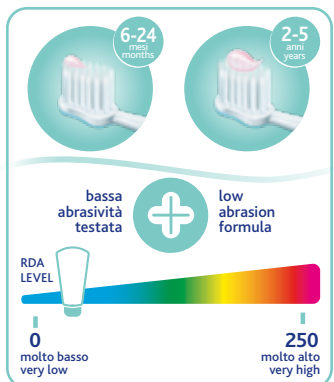

EN Toothpaste Apple - Banana

Removes dental plaque without ruining tooth enamel. Proven low abrasive formula to protect your child's teeth. Combats the formation of dental cavities thanks to xylitol. Fluoride-free, it is particularly suitable for children under 2. The apple-banana flavour is perfect for babies during the weaning phase. Recommended quantity twice a day. Keep out of the reach of children. Close cap after use.

chicco.fr/tri-selectif.html

PAP 21

PP 05

C/LDPE 90

C/ALU 90

www.chicco.com/recycle

IT Dentifricio mela-banana

TR BUGÜN HASSAS, YARIN SAĞLIKLI

Elmalı & Muzlu Diş Macunu

RU ДЕЛИКАТНЫЙ УХОД СЕГОДНЯ ДЛЯ ЗДОРОВЬЯ ЗАВТРА

EL ΑΠΑΟΕ ΣΗΜΕΡΑ, ΥΓΕΙΣ ΥΠΕΡΟ

Οδοντόκρεμα με γεύση Μηλό & Μπανάνα

NEW FORMULA

6-24 mesi months

mela-apple banana

Dentifricio Toothpaste

Rimuove la placca senza intaccare lo smalto
Removes plaque without ruining the enamel

bassa abrasività testata

low abrasion formula

contrasta la formazione delle carie

combats the formation of dental caries

con xilitolo with xylitol

NO Fluoride

DELICATO OGGI, SANO DOMANI
GENTLE TODAY, HEALTHY TOMORROW

AR عناية اليوم. صحة الغد

FR DÉLICAT AUJOURD'HUI, SAIN DEMAIN

ES DELICADO HOY, SANO MAÑANA

PT CUIDAR HOJE, PARA UM SORRISO SAUDÁVEL AMANHÃ

50mL e Fl.oz. 1.69

Cod. 00 012101 000 000

8 058664 175567