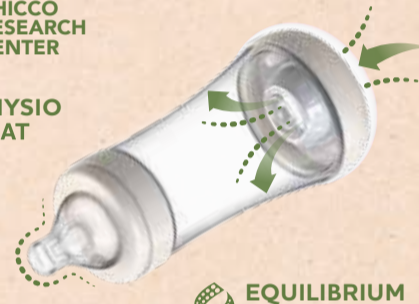

made in ITALY 0% BPA** 150ml 5 UK-fl.oz

0 m+ SLOW

EQUILIBRIUM MEMBRANE

PRODOTTO CON MATERIALI SOSTENIBILI ECO+

intui-flow SYSTEM

MADE FROM SUSTAINABLE MATERIALS

FEITO DE MATERIAIS SUSTENTÁVEIS

made in ITALY 0% BPA** 150ml 5 UK-fl.oz