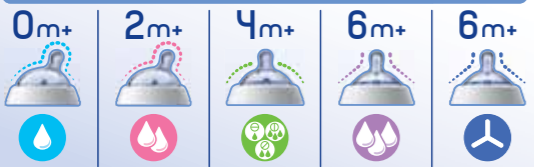

NaturalFeeling

NaturalFeeling

Igienico tappo salva goccia
Hygienic drip-proof cap

Tettarella inclinata, studiata per un attacco naturale come al seno e ideale per l'allattamento misto. Accettata dal 96% dei bambini*. Doppia valvola anti-colica previene l'ingestione d'aria e contribuisce a ridurre rigurgiti e coliche

Angled teat, designed for a natural breast-like latch and ideal for mixed breastfeeding. Accepted by 96% of babies*. Double anti-colic valve prevents air ingestion and helps reduce regurgitation and colic

Bottiglia ergonomica con apertura ampia, facile da riempire e pulire
Ergonomic bottle with wide opening, easy to fill and clean

PERCORSO DI CRESCITA
GROWTH STAGES