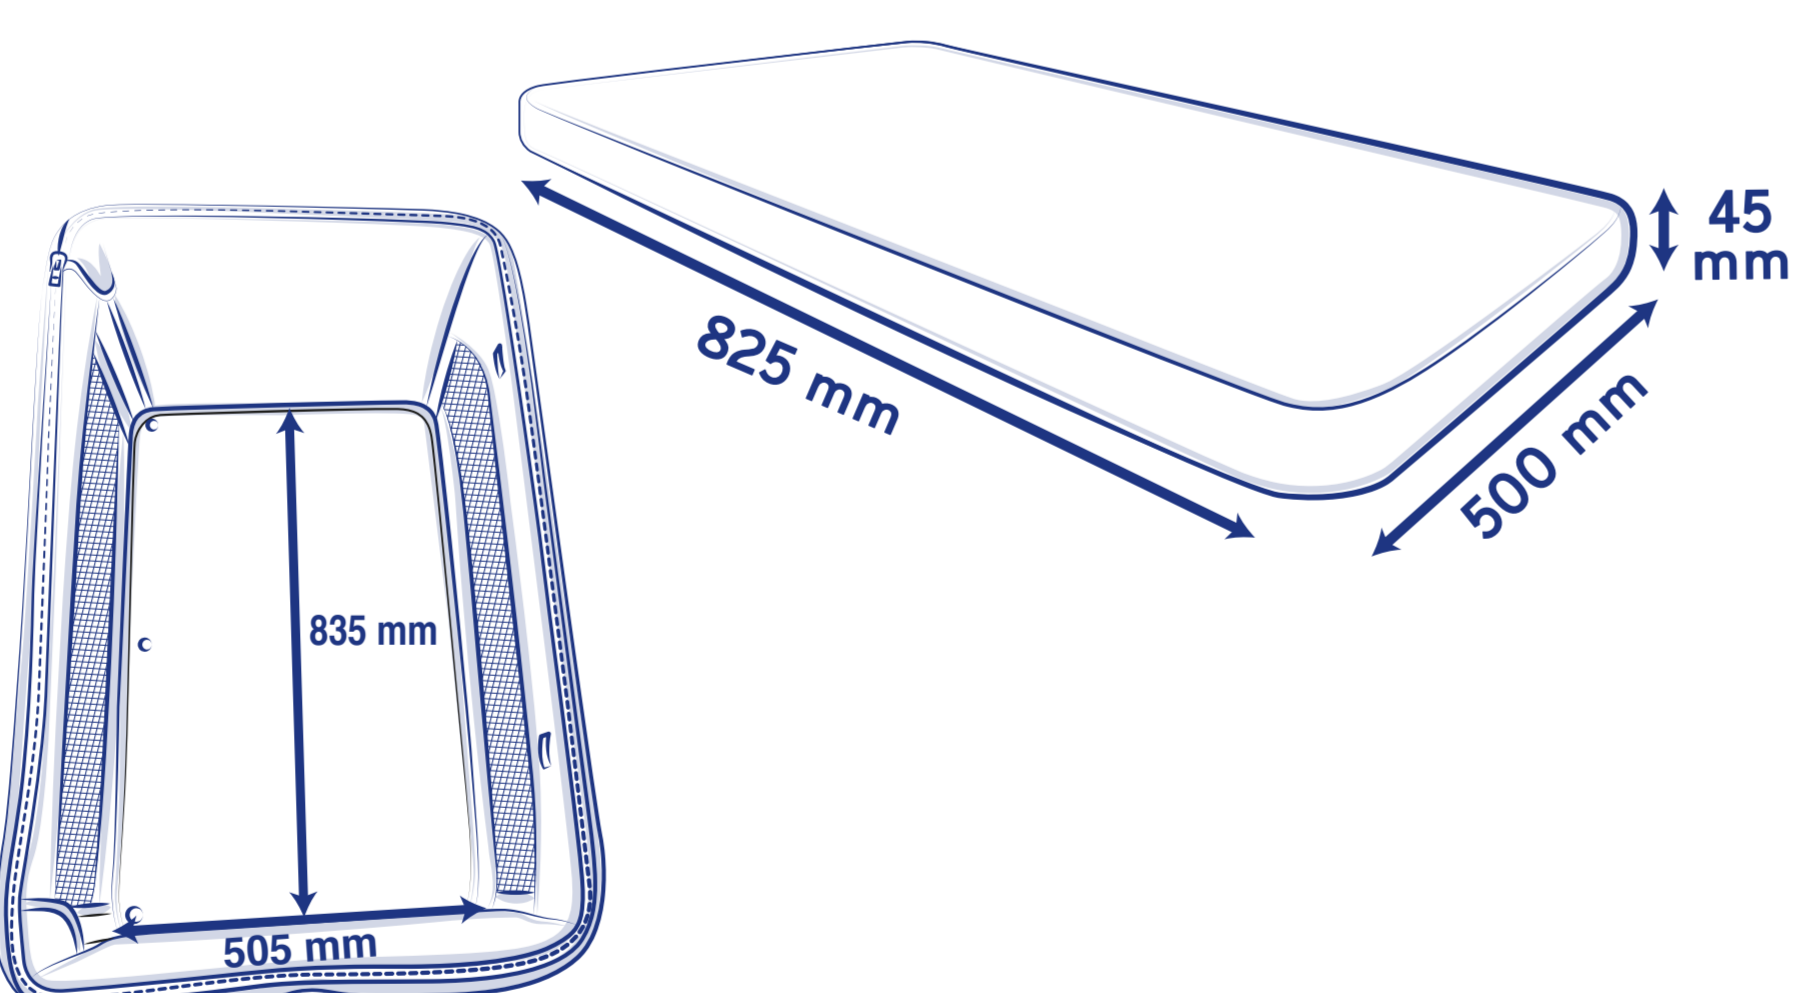

SV Madrass för Chicco Next2Me med 3D-nät
Bekväm madrass med 3D-nät på ovsidan för att ditt barns sovstunder ska vara svala och fridfulla. **VARNING:** Läs bruksanvisningen noggrant före användning. **VARNING:** Den här madrassen har utformats för att ENDAST användas tillsammans med vaggorna Chicco Next2Me Magic - Dream Evo - Pop Up - Go - Essential.

TR 3B fileye sahip Chicco Next2Me minder
Bebeğinizin huzurlu ve dinlendirici uykular sunan 3B fileden üst yüzeye sahip konforlu minder. **UYARI:** Kullanmadan önce talimatları dikkatli bir şekilde okuyun. **UYARI:** Bu yatak YALNIZCA Chicco Next2Me Magic - Dream Evo - Pop Up - Go - Essential besiklerle birlikte kullanılmak üzere tasarlanmıştır.

BR Colchão para Chicco Next2Me com malha 3D
Colchão confortável com superfície superior de malha 3D para tornar o repouso do seu bebé mais fresco e tranquilo. **ATENÇÃO:** Antes do uso, leia atentamente as instruções. **ATENÇÃO:** Este colchão foi projetado para ser usado SOMENTE com os berços Chicco Next2Me Magic - Dream Evo - Pop Up - Go - Essential.

PL Materacyk Chicco Next2Me z siatką 3D
Wygodny materac z górną powierzchnią z siatki 3D, która sprawia, że drzemki Twojego dziecka są odświeżające i radosne. **OSTRZEŻENIE:** Przed użyciem uważnie przeczytaj instrukcję. **OSTRZEŻENIE:** Ten materac można stosować TYLKO z kołyskami Chicco Next2Me Magic - Dream Evo - Pop Up - Go - Essential.

IT Il materasso ha un rivestimento in tessuto resistente, completamente sfoderabile e lavabile.
FR Le matelas a un revêtement en tissu résistant, complètement amovible et lavable.
DE Matratze hat einen widerstandsfähigen Stoffbezug, komplett abnehmbar und waschbar.
EN Mattress has a resistant fabric cover, completely removable and washable.
ES El colchón tiene una cubierta de tela resistente, completamente extraíble y lavable.
PT Colchão tem uma capa de tecido resistente, completamente removível e lavável.
NL Matras heeft een resistente stoffen hoes, volledig afneembaar en wasbaar.
SV Madrass har ett resistent tygskydd, helt avtagbart och tvättbart.

CZ Matrace má odolný textilní kryt, zcela odnímatelný a omyvatelný.
PL Materac posiada wytrzymałą osłonę z tkaniny, całkowicie zdejmowaną i zmywalną.
TR To στρώμα έχει ανθεκτικό κάλυμμα από ύφασμα, αποσπώμενο πλήρως και πλείετο.
BR Yatak, tamamen çıkarılabilir ve yıkanabilir dayanıklı bir kumaş kaparına sahiptir.
RU Saltea are o husă din material textil durabilă, complet detașabilă și lavabilă.
UK Матрац має стійку тканину кришку, повністю знімну та мийну.
AR حشيشة Chicco Next2Me مع شبكة ثلاثية الأبعاد قابلة للإزالة كلياً والغسل.

• Work by hand in cold water - Lavare a mano in acqua fredda - Laver à la main et à l'eau froide - Handwäsche in kaltem Wasser - Lavar a mano en agua fría - Lavar a mão em água fria - Met koud water op de hand wassen - Tisztán kézzel kell mosni - Perse în apă rece și cu mâna - Pri pranju morate uporabiti hladno vodo - Pri pranju morate uporabiti hladno vodo - При пранні використовуйте холодну воду - Прати вручну в холодній воді - Прати на рука в студеној води - غسل بوجي بالماء البارد

Chicco Next2me

chicco Next2me

WHITE 0010

chicco Next2me

0m⁺

MAX 9 Kg