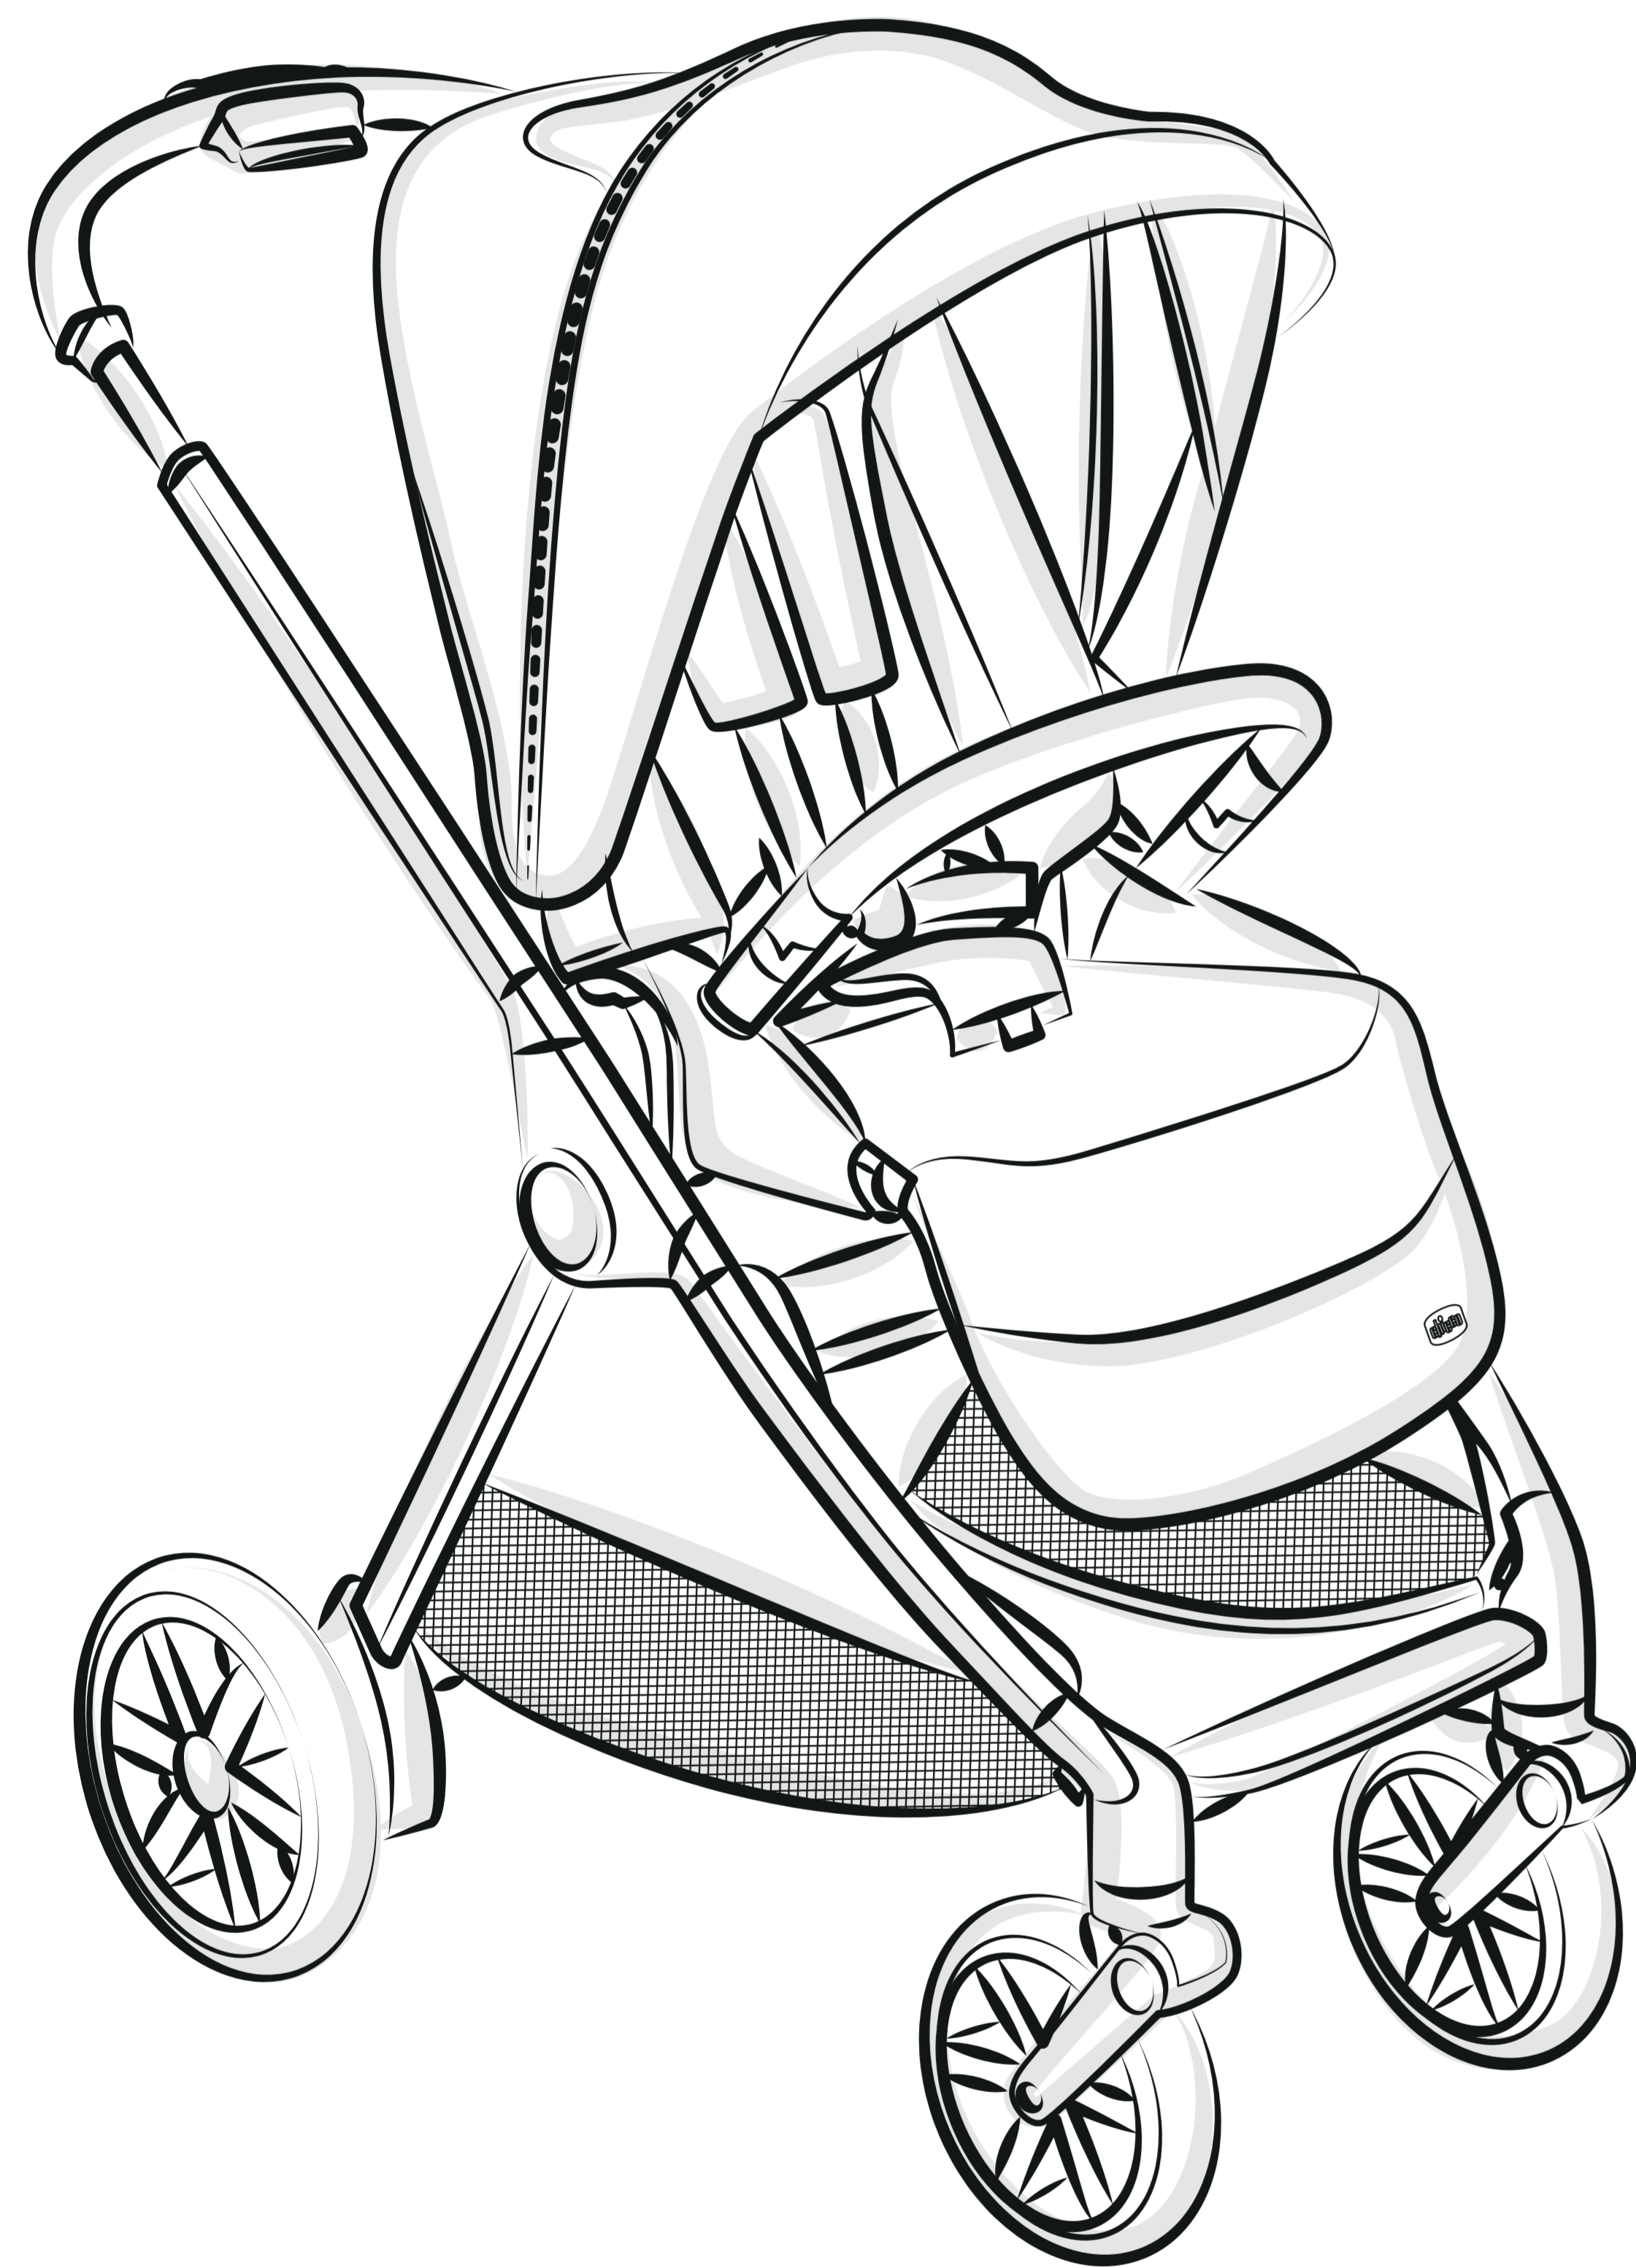

BELLAGIO

0_m⁺
MAX 22 Kg

chicco
BELLAGIO

1 PC.

PASSEGGINO + ADATTATORI
• STROLLER + ADAPTORS
• POUSSETTE + ADAPTATEURS
• SPORTWAGENS + ADAPTER
• CARRINHO DE PASSEIO + ADAPTADORES
• SILLA DE PASEO + ADAPTADORES

www.chicco.com/recycle