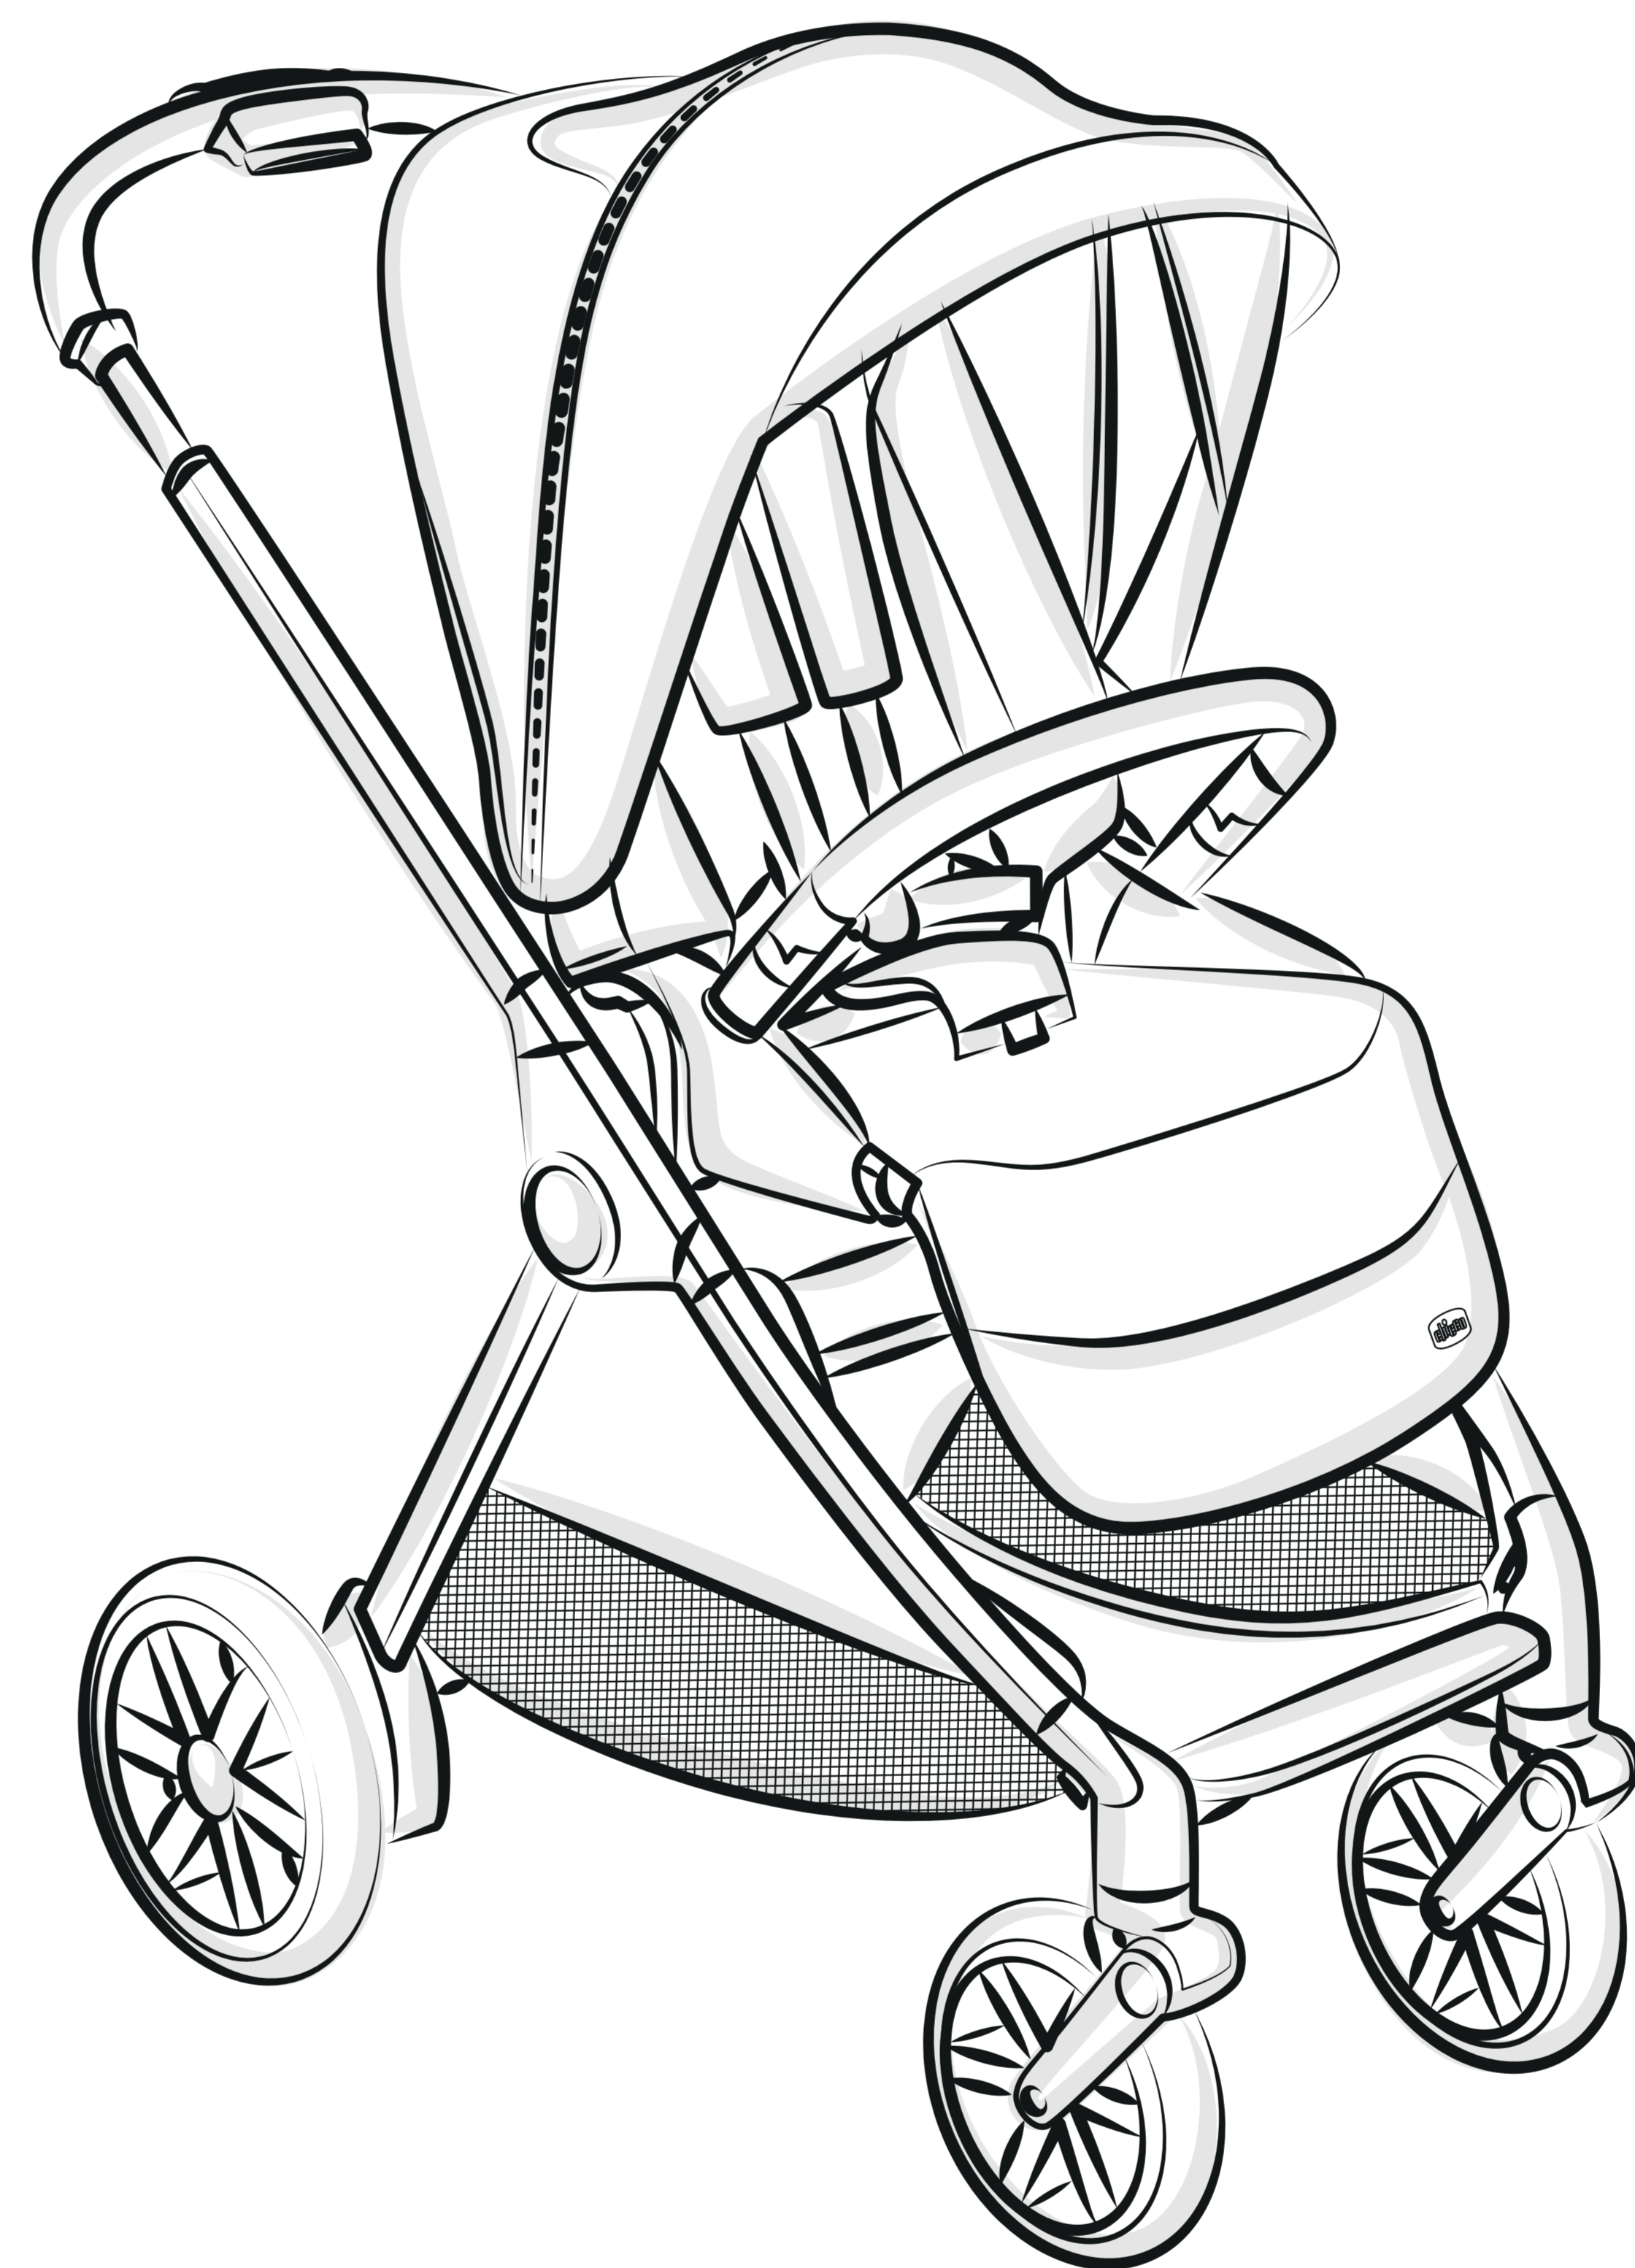

BELLAGIO

0_m⁺
MAX 22 Kg

chicco
BELLAGIO

1 PC.

PASSEGGINO + ADATTATORI
• STROLLER + ADAPTORS
• POUSSETTE + ADAPTATEURS
• SPORTWAGENS + ADAPTER
• CARRINHO DE PASSEIO + ADAPTADORES
• SILLA DE PASEO + ADAPTADORES