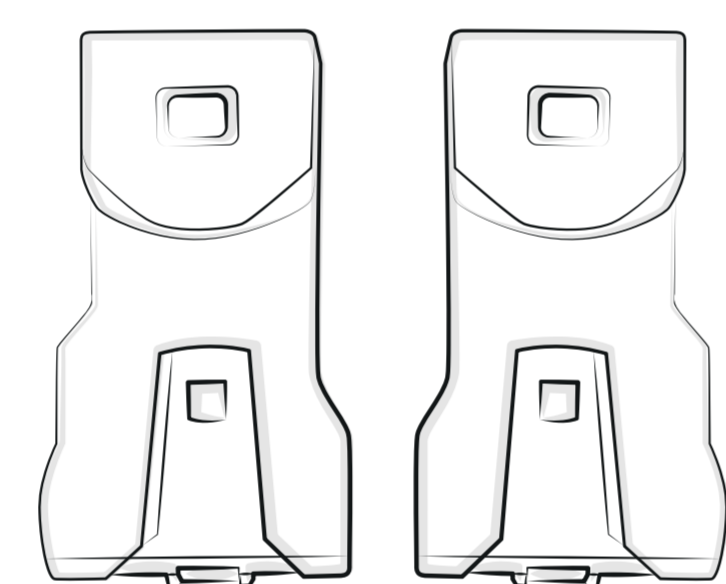

0_m⁺
MAX 22 Kg

chicco
BELLAGIO