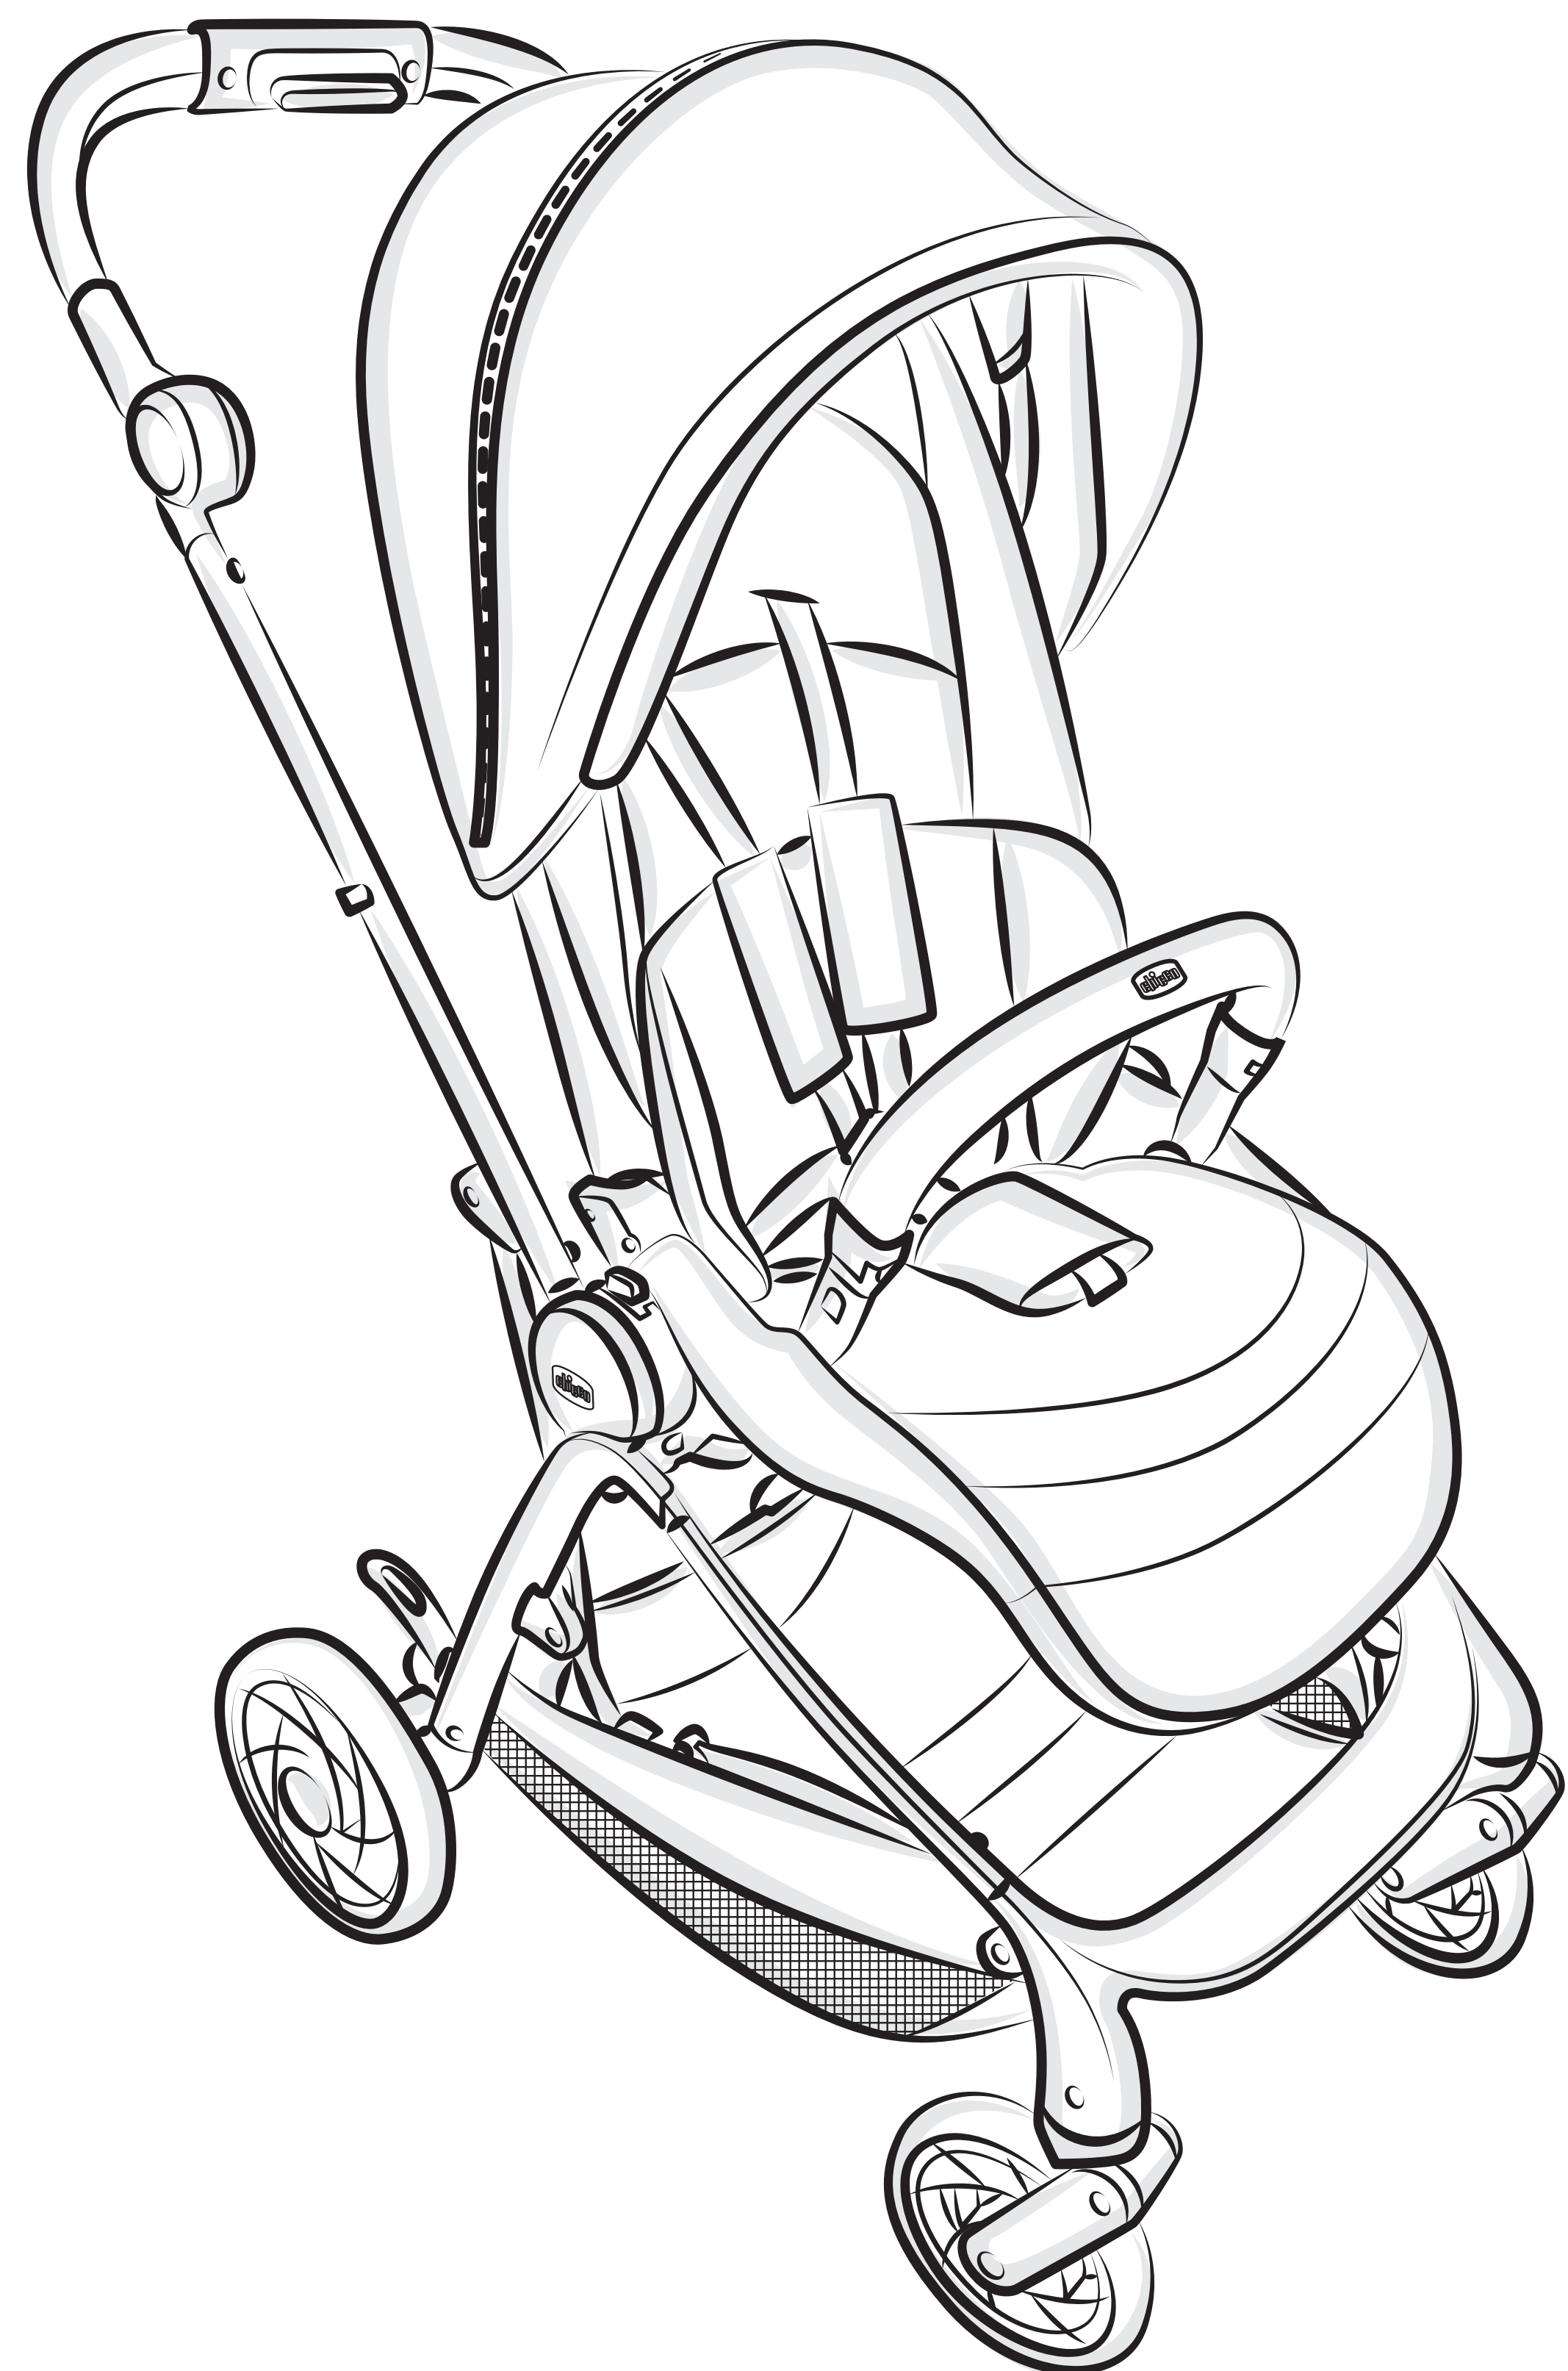

000 000 087109 42

mm 470 x 300 x 635 h.

one4ever Lounge

one4ever Lounge

0m+
MAX 22 Kg