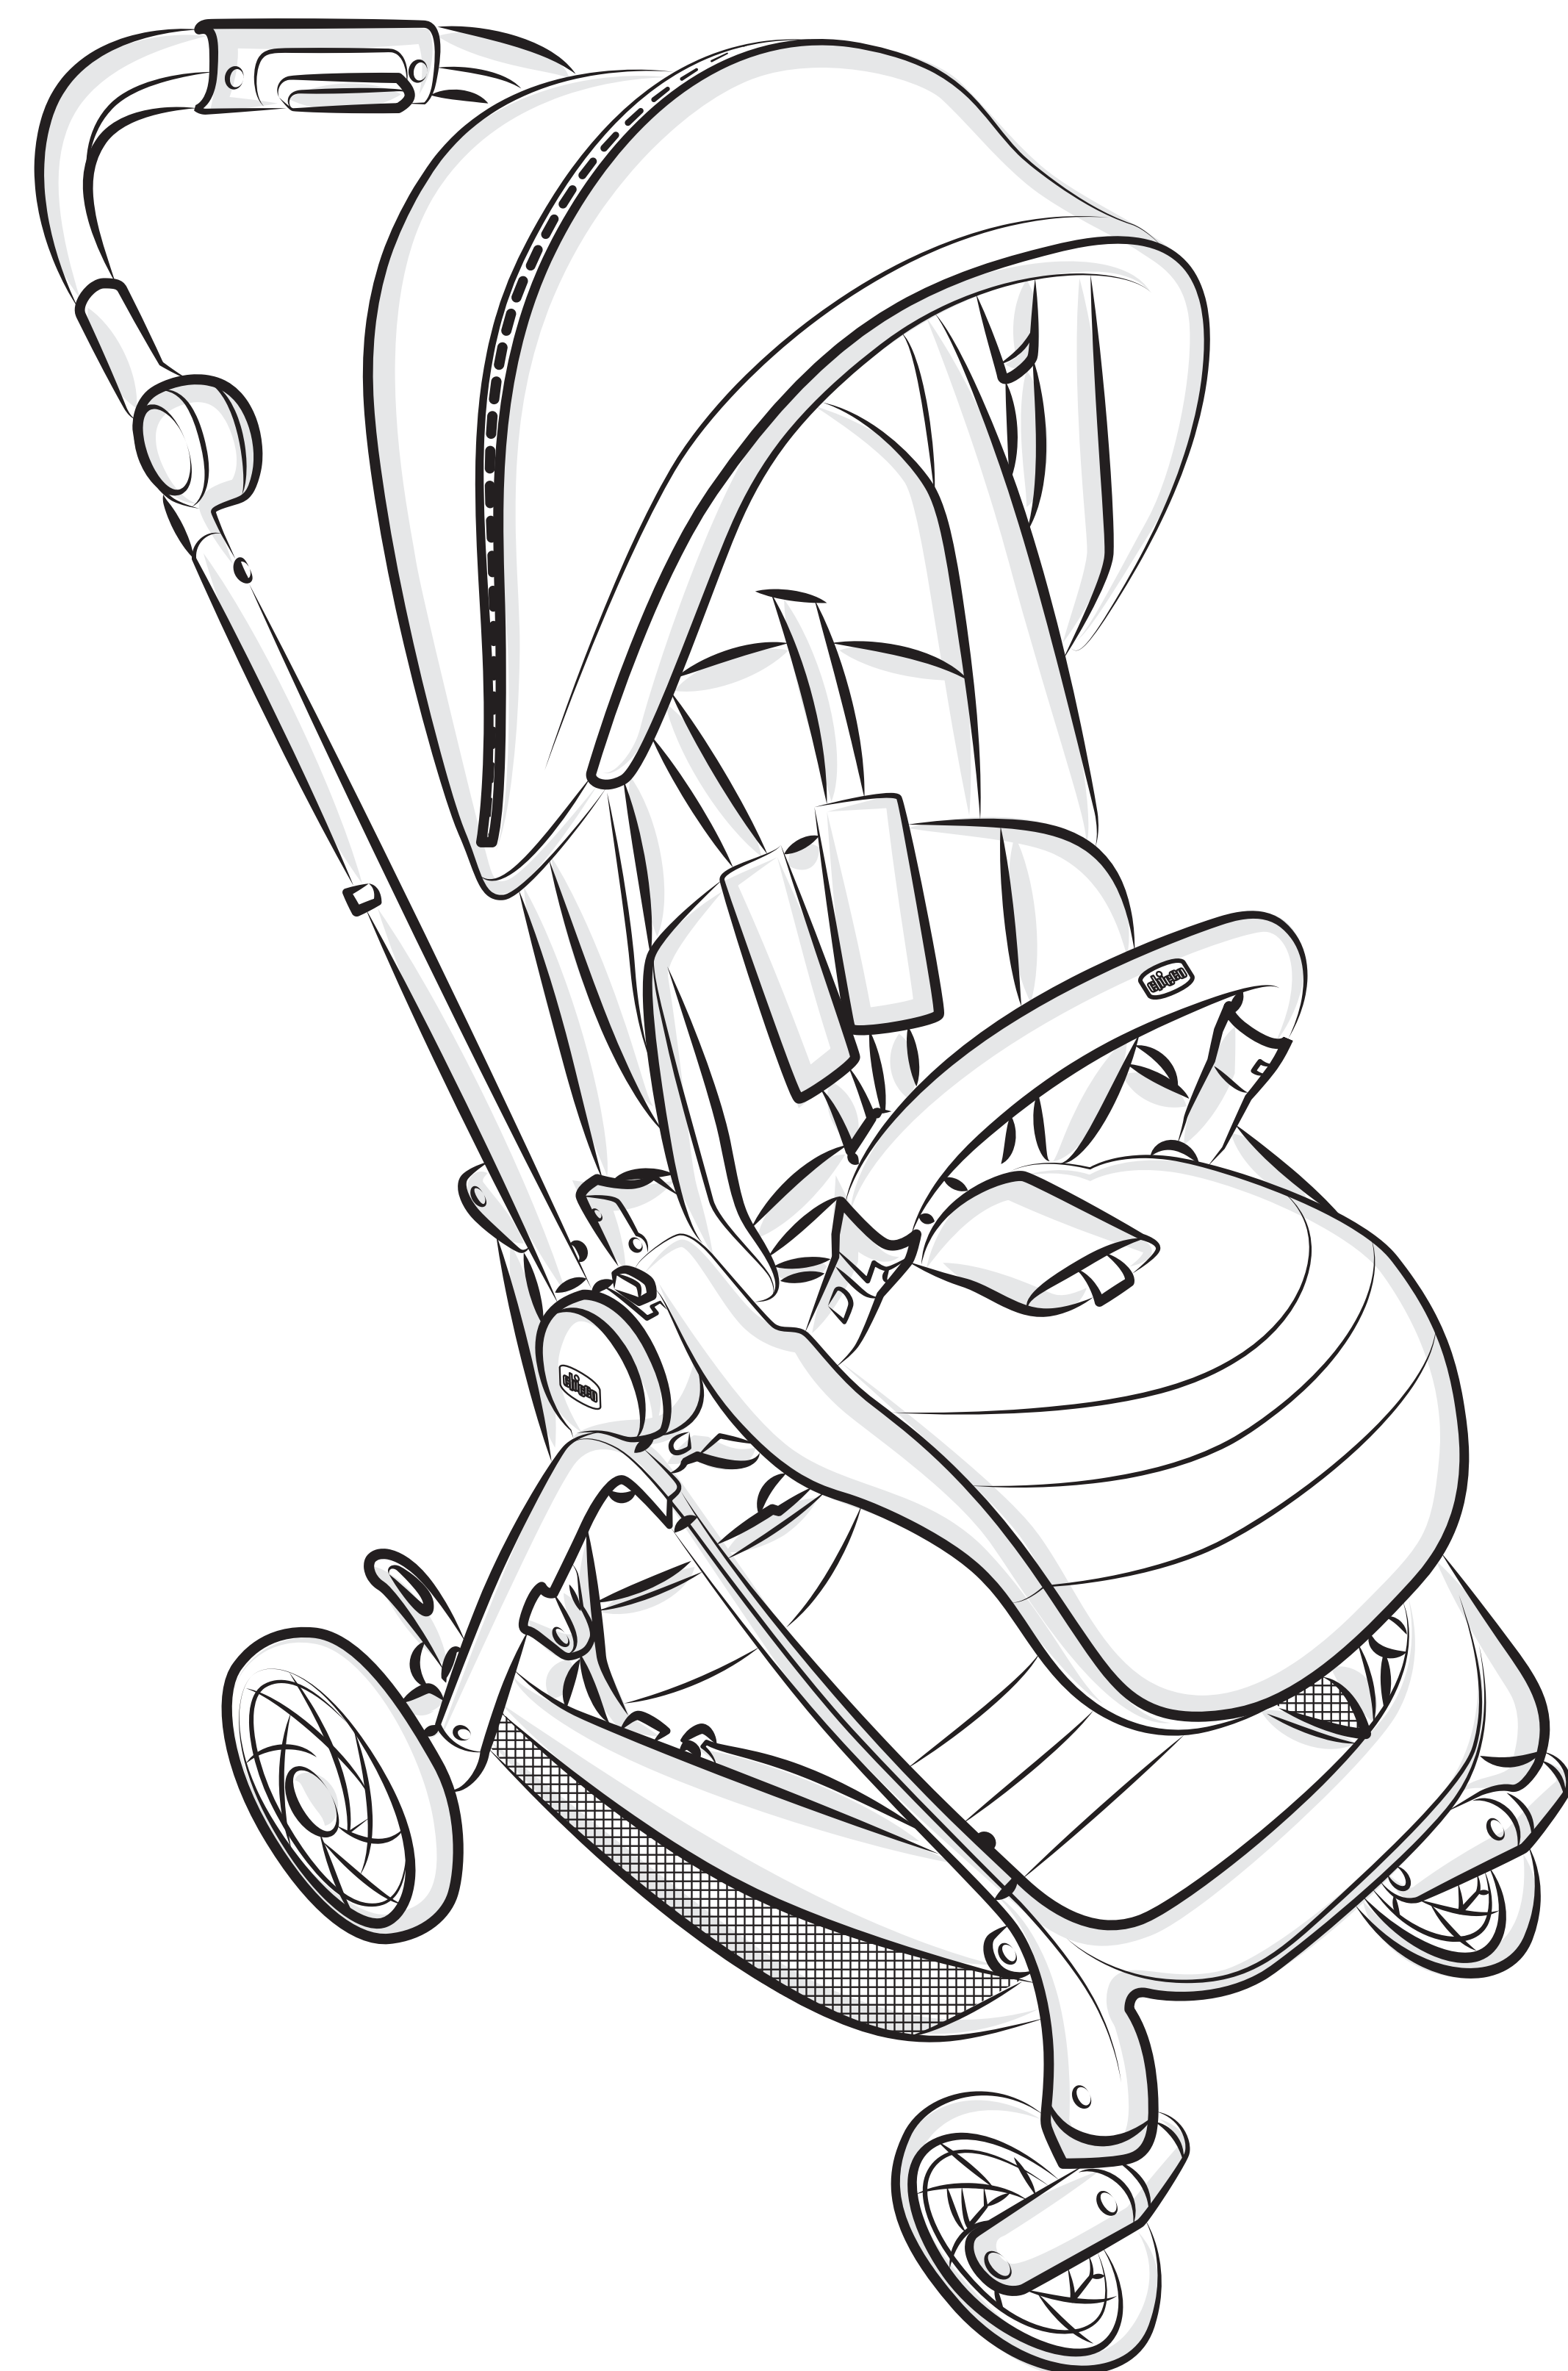

PT O carrinho de passeio destina-se a crianças até 22 kg de peso e até os 4 anos de idade, o que ocorrer primeiro. O carrinho de passeio é homologado até 15 kg com o assento virado no sentido oposto ao da marcha. O carrinho de passeio é homologado até 22 kg com o assento virado no sentido da marcha. AVISO: Não é conveniente utilizar este produto aquando da realização de patinagem ou corrida.

NL De wandelwagen is geschikt voor kinderen tot 22 kg en tot 4 jaar, afhankelijk van welke grens het eerst wordt bereikt. De wandelwagen is goedgekeurd voor een gewicht tot 15 kg als het zitje in tegengestelde richting wordt gebruikt. De wandelwagen is goedgekeurd voor een gewicht tot 22 kg als het zitje in de rijrichting wordt gebruikt. WAARSCHUWING: Dit product is niet geschikt om mee hard te lopen of te skeeleren.

SV Sittvagnen är avsedd för barn som väger upp till 22 kg och upp till 4 års ålder, beroende på det som inträffar först. Sittvagnen är typgodkänd upp till 15 kg med sitsen vänd åt andra hållet än gångriktningen. Sittvagnen är typgodkänd upp till 22 kg med sitsen vänd åt gångriktningen. VARNING: Denna produkt är inte lämplig för att springa eller åka inlines med.

www.chicco.com/recycle

one4ever Lounge

0m+
MAX 22 Kg

one4ever Lounge