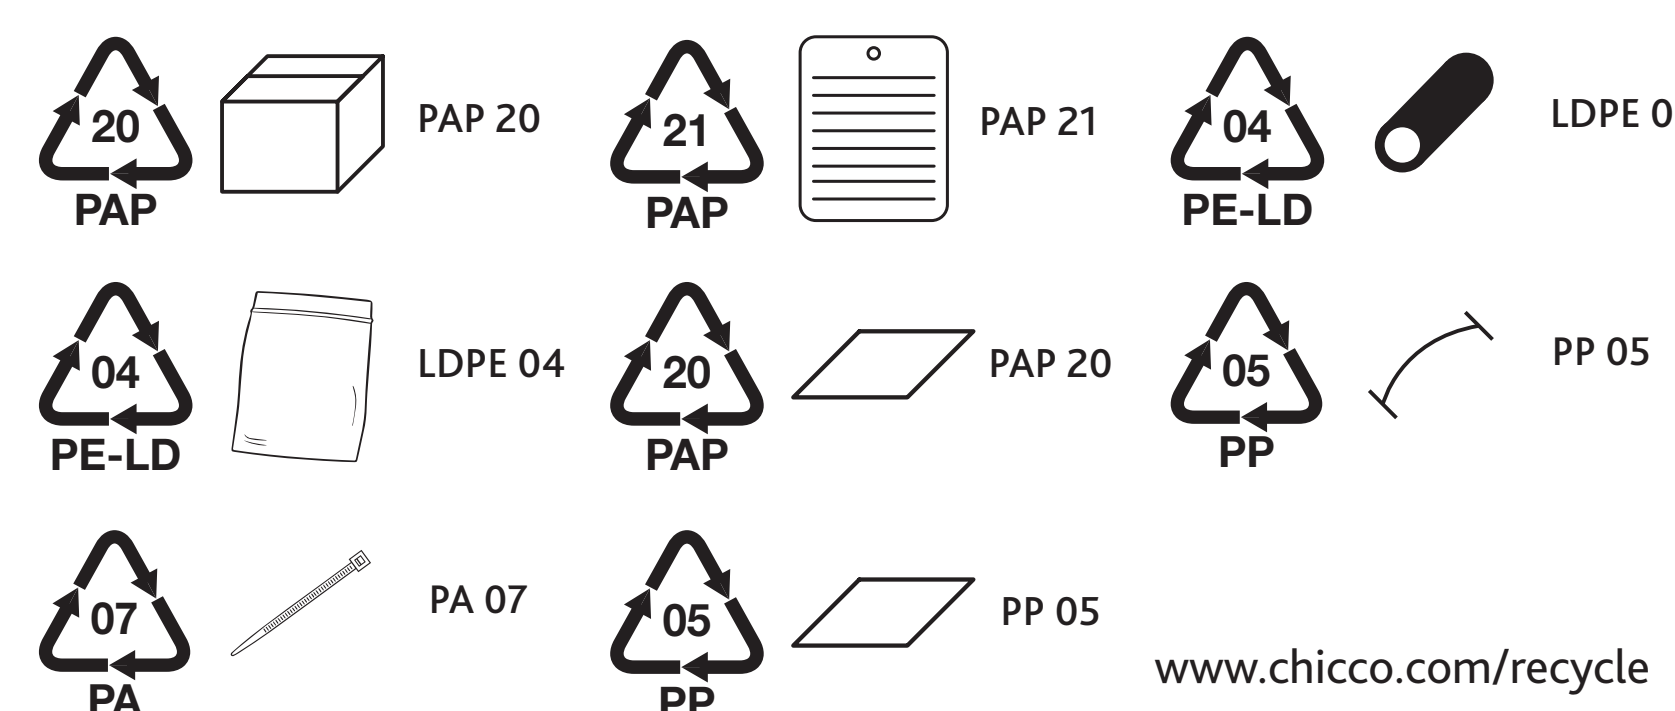

www.chicco.com/recycle