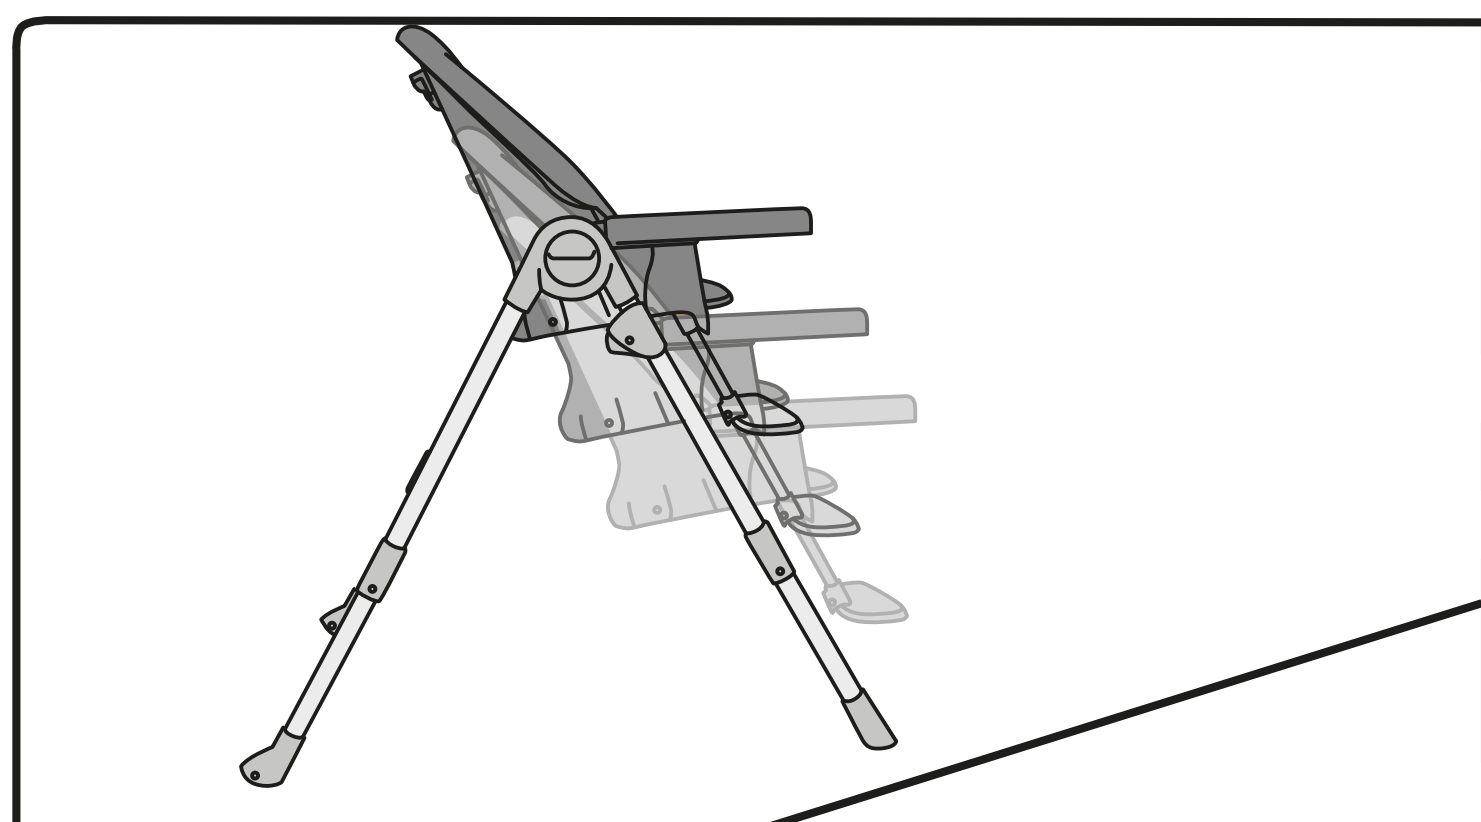

Polly Essential

0m+ MAX 15 Kg

1 PZ.

SEGGIOLONE

- CHAISE HAUTE
  • KINDERHOCHSTUHL
  • HIGHCHAIR
  • TRONA
  • KINDERSTOEL
  • CADEIRA DE ALIMENTAÇÃO
  • CADEIRA DE PAPA
  • KRZESEŁKA
  • ŽIDLÍČKY
  • BARNSTOLENS
  • BARNSTOLEN
  • SYÖTTÖTUOLIN
  • BARNSTOLEN
  • كرسي عالي
  • ΚΑΡΕΚΛΩΝ
  • ВИСОКИЙ СТИЛЕЦЬ СТУЛЬЧИКА
  • YÜKSEK SANDALYE

Polly Essential