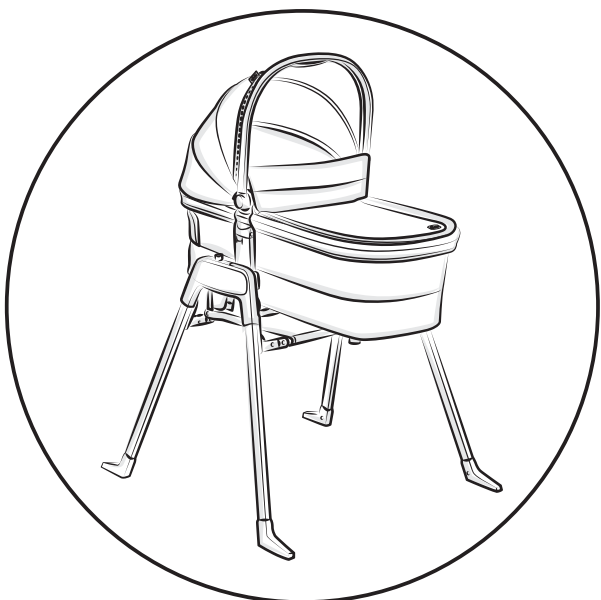

# LULLAGLIDE

**0m<sup>+</sup>**  
**MAX 9 Kg**

**1 PZ.**