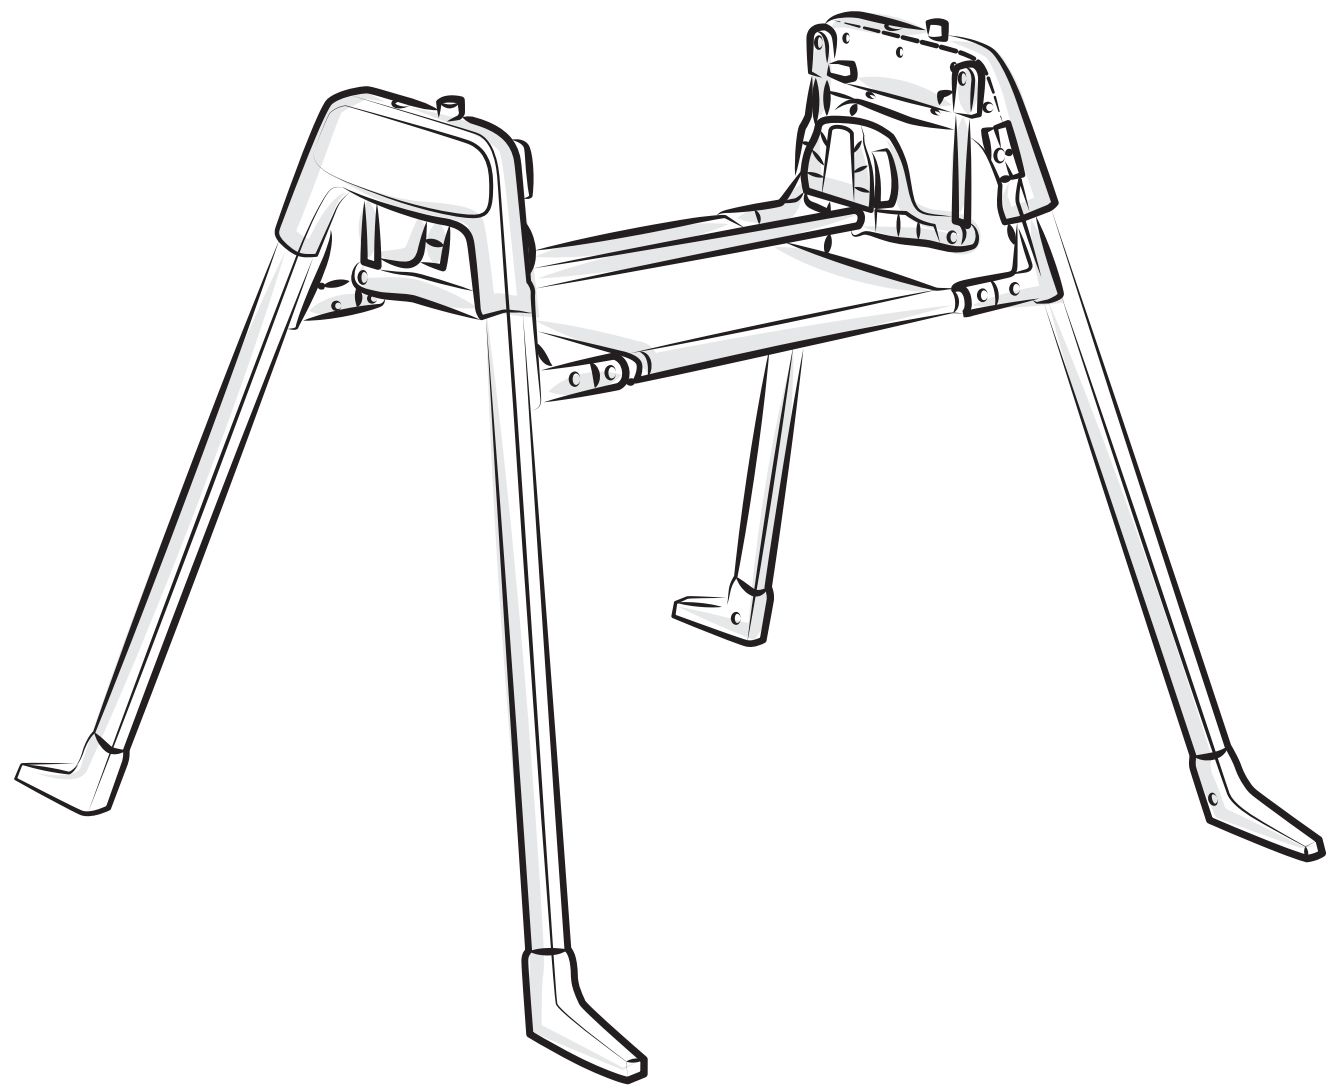

# LULLAGLIDE

**0m<sup>+</sup>**  
**MAX 9 Kg**

**1 PZ.**

## SUPPORTO PER SACCHE, SEGGIOLINI AUTO E SEDUTE CHICCO

- STAND FOR CARRYCOT, CAR SEAT AND STROLLER SEAT CHICCO
- SUPPORT POUR NACELLE, SIÈGE-AUTO ET ASSISE DE POUSETTE CHICCO
- SOPORTE PARA CAPAZO, SILLA DE COCHE Y SILLA DE PASEO CHICCO
- SUPORTE PARA ALCOFA, CADEIRA AUTO E ASSENTO DO CARRINHO CHICCO