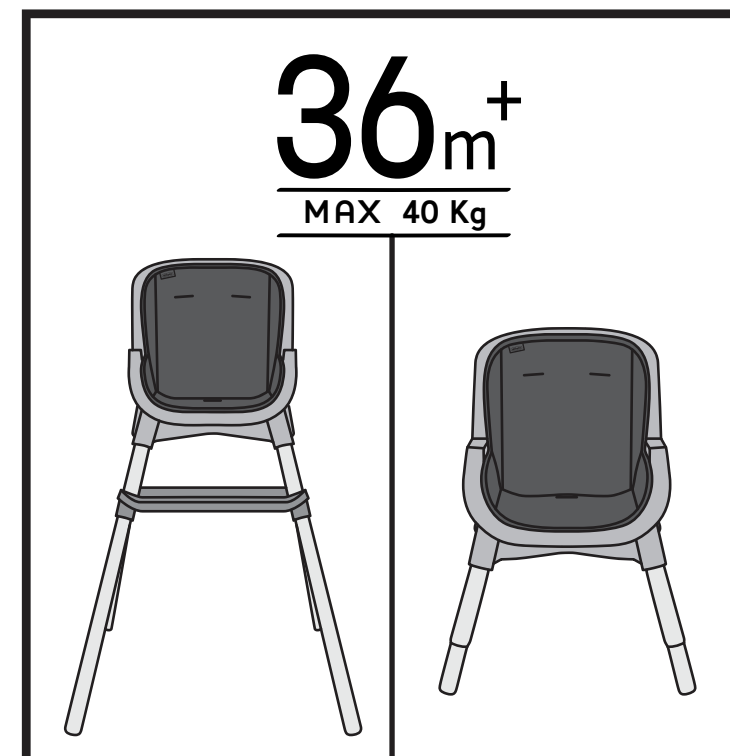

- IT SEDIA BAMBINO - ATTENZIONE: Età di utilizzo del prodotto dai 36 mesi fino a peso massimo di 40 kg.
- EN BABY CHAIR - WARNING: Age for use of the product from 36 months up to a maximum weight of 40 kg.
- FR CHAISE ENFANT - AVERTISSEMENT : Âge d'utilisation à partir de 36 mois jusqu'à un poids maximum de 40 kg.
- DE KINDERSTUHL - WARNUNG : Verwendungsalter für das Produkt ab 36 Monate bis zu einem Höchstgewicht von 40 kg.
- ES SILLITA INFANTIL - ADVERTENCIA: Edad de uso desde los 36 meses hasta un peso máximo de 40 kg.
- PT CADEIRA DE CRIANÇA - ATENÇÃO: A idade de utilização do produto é a partir dos 36 meses, até um peso máximo de 40 kg.

- NL GEBRUIK ALS KINDERSTOEL - WAARSCHUWING: Leeftijd voor gebruik van het product vanaf 36 maanden tot een maximaal gewicht van 40 kg.
- TR BEBEK SANDALYESI YAPILANDIRMASI - DİKKAT: Ürünün kullanım yaşı 36 aydan maksimum 40 kg ağırlığa kadardır.
- PL TRYB KRZESEŁKO DZIECIĘCE - OSTRZEŻENIE: Wiek użytkowania od 36 miesięcy do maksymalnej wagi 40 kg.
- EL ΛΕΙΤΟΥΡΓΙΑ ΠΑΙΔΙΚΗ ΚΑΡΕΚΛΑ - ΠΡΟΣΟΧΗ: Ηλικία χρήσης του προϊόντος από 36 μήνες έως το μέγιστο βάρος 40 κιλών.
- RU КОМПОНОВКА "ДЕТСКИЙ СТУЛЬЧИК« - ВНИМАНИЕ: Изделием могут пользоваться дети до 36-месячного возраста и массой тела до 40 кг.
- UK КОНФІГУРАЦІЯ "ДИТЯЧИЙ СТИЛЕЦЬ« - УВАГА: Вік, з якого можна використовувати товар, від 36 місяців з максимальною вагою 40 кг.
- BR MODO CADEIRA INFANTIL - ATENÇÃO: A idade de uso do produto é a partir dos 36 meses, até um peso máximo de 40 kg.
- SV UTFÖRANDE SOM BARNSTOL - VARNING: Ålder för användning av produkten från 36 månader upp till en högsta vikt på 40 kg.
- CZ REŽIM DĚTSKÉ ŽIDLÍČKY - UPOZORNĚNÍ: Věk pro použití výrobku je stanoven od 36 měsíců až do dosažení maximální hmotnosti 40 kg.
- NO MODALITETEN BARNSTOL - FORSIKTIG: Alder for bruk fra 36 måneder opp til en maksimal vekt på 40 kg.
- FI KAYTTO LASTEN TUOLINA - VAROITUS: Käyttöikä 36 kuukaudesta enintään 40 kg:n painoon asti.

كرسي الأطفال - تحذير: احرص على قراءة التعليمات قبل الاستخدام. عمر استخدام المنتج من 36 شهرا حتى وزن أقصى مقداره 40 كجم.

chicco Zest Plus

6m+
MAX 40 Kg