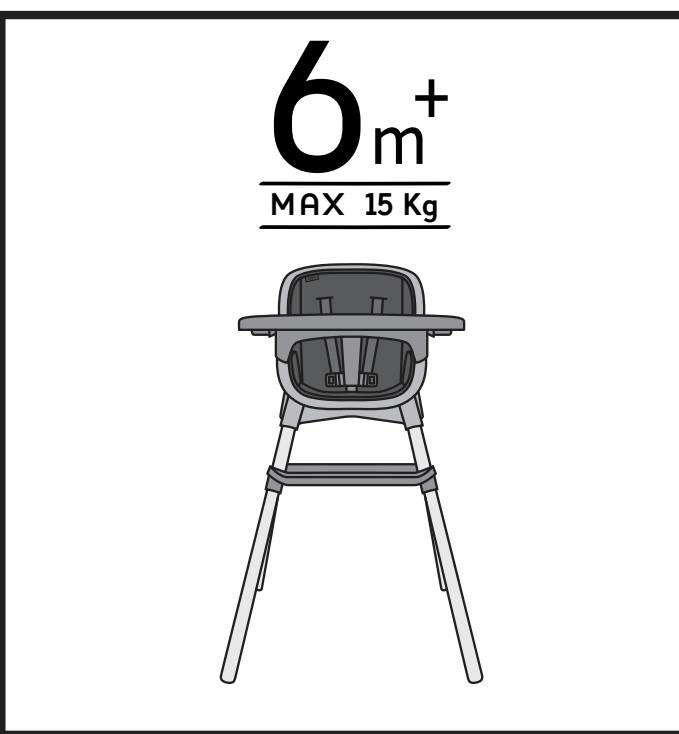

chicco Zest Plus

chicco Zest Plus