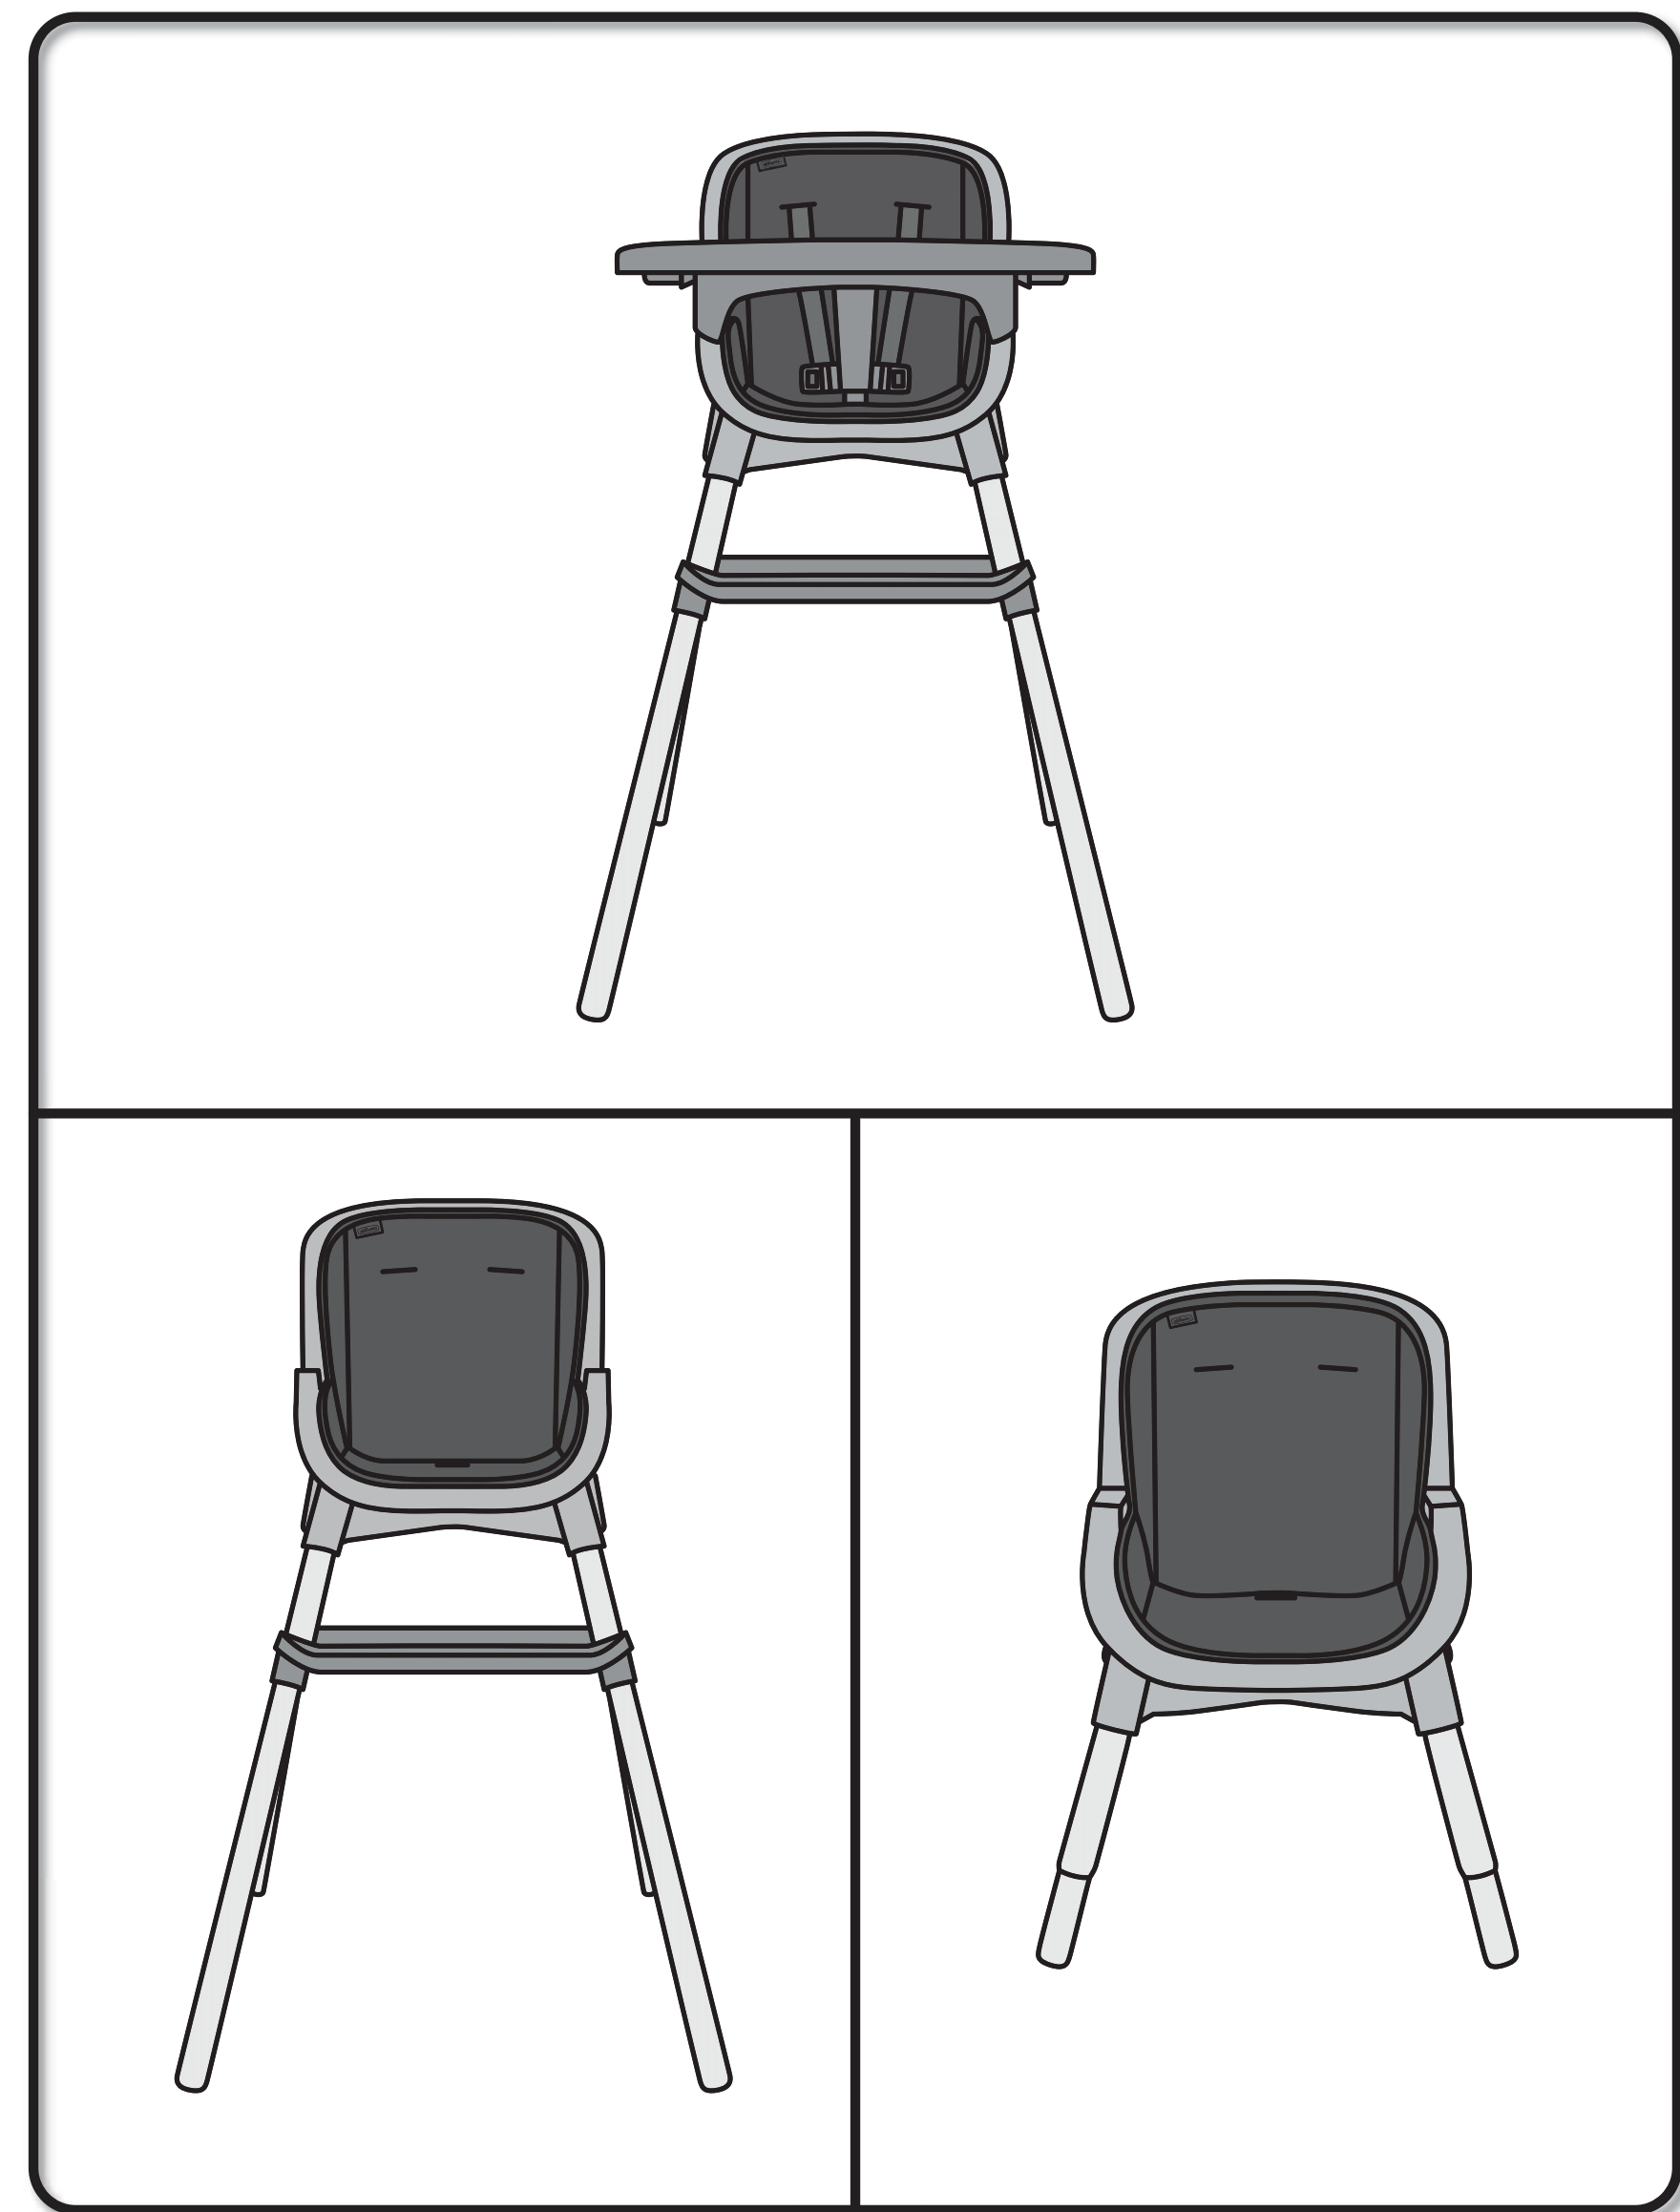

- NL GEBRUIK ALS KINDERSTOEL - WAARSCHUWING: Leeftijd voor gebruik van het product vanaf 36 maanden tot een maximaal gewicht van 40 kg.
- TR BEBEK SANDALYESI YAPILANDIRMASI - DİKKAT: Ürünün kullanım yaşı 36 aydan maksimum 40 kg ağırlığa kadardır.
- PL TRYB KRZESEŁKO DZIECIĘCE - OSTRZEŻENIE: Wiek użytkowania od 36 miesięcy do maksymalnej wagi 40 kg.
- EL ΛΕΙΤΟΥΡΓΙΑ ΠΑΙΔΙΚΗ ΚΑΡΕΚΛΑ - ΠΡΟΣΟΧΗ: Ηλικία χρήσης του προϊόντος από 36 μήνες έως το μέγιστο βάρος 40 κιλών.
- RU КОМПОНОВКА "ДЕТСКИЙ СТУЛЬЧИК« - ВНИМАНИЕ: Изделием могут пользоваться дети до 36-месячного возраста и массой тела до 40 кг.
- UK КОНФІГУРАЦІЯ "ДИТЯЧИЙ СТИЛЕЦЬ« - УВАГА: Вік, з якого можна використовувати товар, від 36 місяців з максимальною вагою 40 кг.
- BR MODO CADEIRA INFANTIL - ATENÇÃO: A idade de uso do produto é a partir dos 36 meses, até um peso máximo de 40 kg.
- SV UTFÖRANDE SOM BARNSTOL - VARNING: Ålder för användning av produkten från 36 månader upp till en högsta vikt på 40 kg.
- CZ REŽIM DĚTSKÉ ŽIDLÍČKY - UPOZORNĚNÍ: Věk pro použití výrobku je stanoven od 36 měsíců až do dosažení maximální hmotnosti 40 kg.
- NO MODALITETEN BARNSTOL - FORSIKTIG: Alder for bruk fra 36 måneder opp til en maksimal vekt på 40 kg.
- FI KAYTTO LASTEN TUOLINA - VAROITUS: Käyttöikä 36 kuukaudesta enintään 40 kg:n painoon asti.

كرسي الأطفال - تحذير: احرص على قراءة التعليمات قبل الاستخدام. عمر استخدام المنتج من 36 شهرا حتى وزن أقصى مقداره 40 كجم.

chicco Zest Plus

6m+
MAX 40 Kg