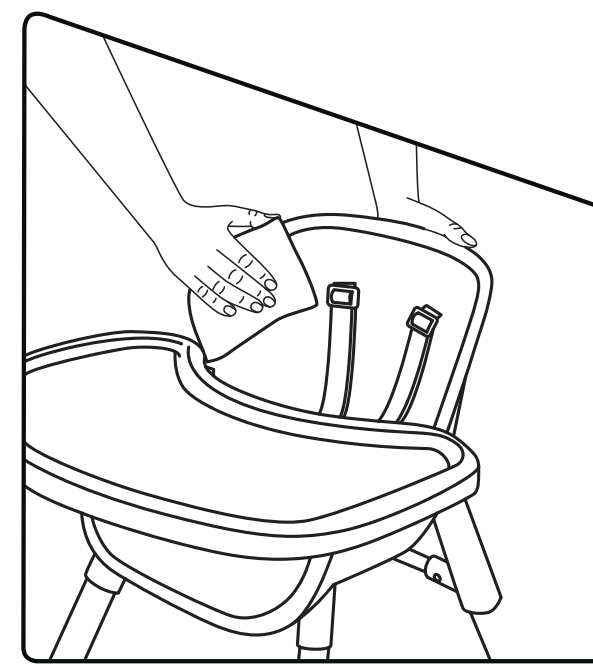

كرسي عالي - هذا المنتج مصمم للأطفال الذين لا تزيد أعمارهم على 36 شهرا ولا يزيد وزنهم على 15 كيلو من الفاديين على الجلس بمفردهم دون مساعدة. تحذير: قبل الاستعمال. قم بإزالة كافة الأكياس البلاستيكية وحامات التغليف. وأبعدها عن متناول الأطفال.

chicco Zest Plus

6m+
MAX 40 Kg

1 PZ.

SEGGIOLONE EVOLUTIVO

- EVOLUTIVE HIGHCHAIR
- CHAISE HAUTE ÉVOLUTIVE
- MITWACHSENDER HOCHSTUHL
- TRONA EVOLUTIVA
- CADEIRA ALTA EVOLUTIVA
- MEEGROEISTOEL
- BÜYÜYEN MAMA SANDALYESI
- ROSNAČE KRZESEŁKO
- ΕΞΕΛΙΚΤΙΚΟ ΚΑΡΕΚΛΑΚΙ
- РАСТУЩИЙ СТУЛЬЧИК
- ЗРОСТАЮЧИЙ СТИЛЕЦЬ
- CADEIRA ALTA EVOLUTIVA
- VÅXANDE BARNSTOL
- ROSTOUCÍ ŽIDLÍČKA
- VOKSENDE HØJSTOL
- VOKSENDE BARNESTOL
- KASVAVA SYÖTÖTUOLI

• كرسى عالي تطوري

chicco Zest Plus